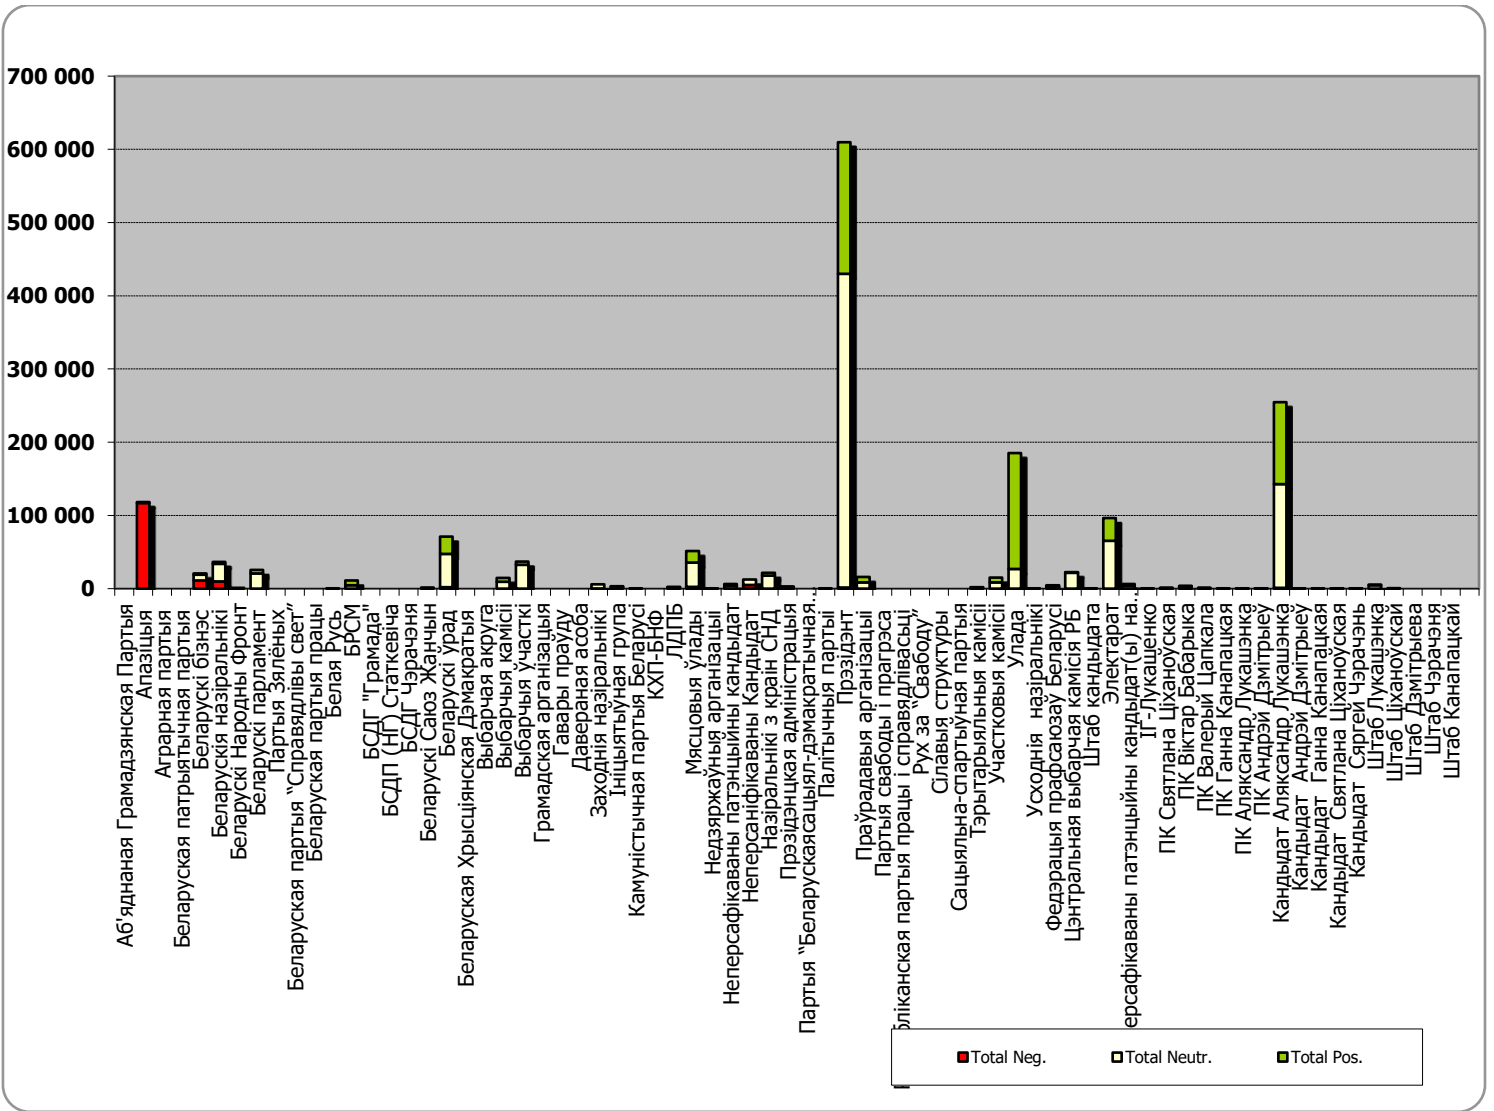

БЕЛАРУСКІЯ ПРЭЗІДЭНЦКІЯ ВЫБАРЫ 2020

25.05 - 08.08.2020

BELTA.BY

Адзінка вымярэння – колькасць знакаў

Адзінка вымярэння - колькасць знакаў

Беларусь 1/ ГЛАВНЫЙ ЭФИР

Адзінка вымярэння - секунда, хвіліна, гадзіна (0:02:45)

Беларусь 1 / ПАНАРАМА

Адзінка вымярэння - секунда, хвіліна, гадзіна (0:02:45)

ОНТ/ КОНТУРЫ

Адзінка вымярэння - секунда, хвіліна, гадзіна (0:02:45)

ОНТ/ КОНТУРЫ

ОНТ / НАШИ НОВОСТИ

Адзінка вымярэння - секунда, хвіліна, гадзіна (0:02:45)

ТРК “Магілёў”/“Навіны Рэгіёна”

Адзінка вымярэння - секунда, хвіліна, гадзіна (0:02:45)

ТРК “Магілёў”/“Навіны Рэгіёна”

БЕЛАРУСКАЕ РАДЫЁ / РАДЫЁФАКТ

Адзінка вымярэння - секунда, хвіліна, гадзіна (0:02:45)

МОГИЛЁВСКАЯ ПРАВДА