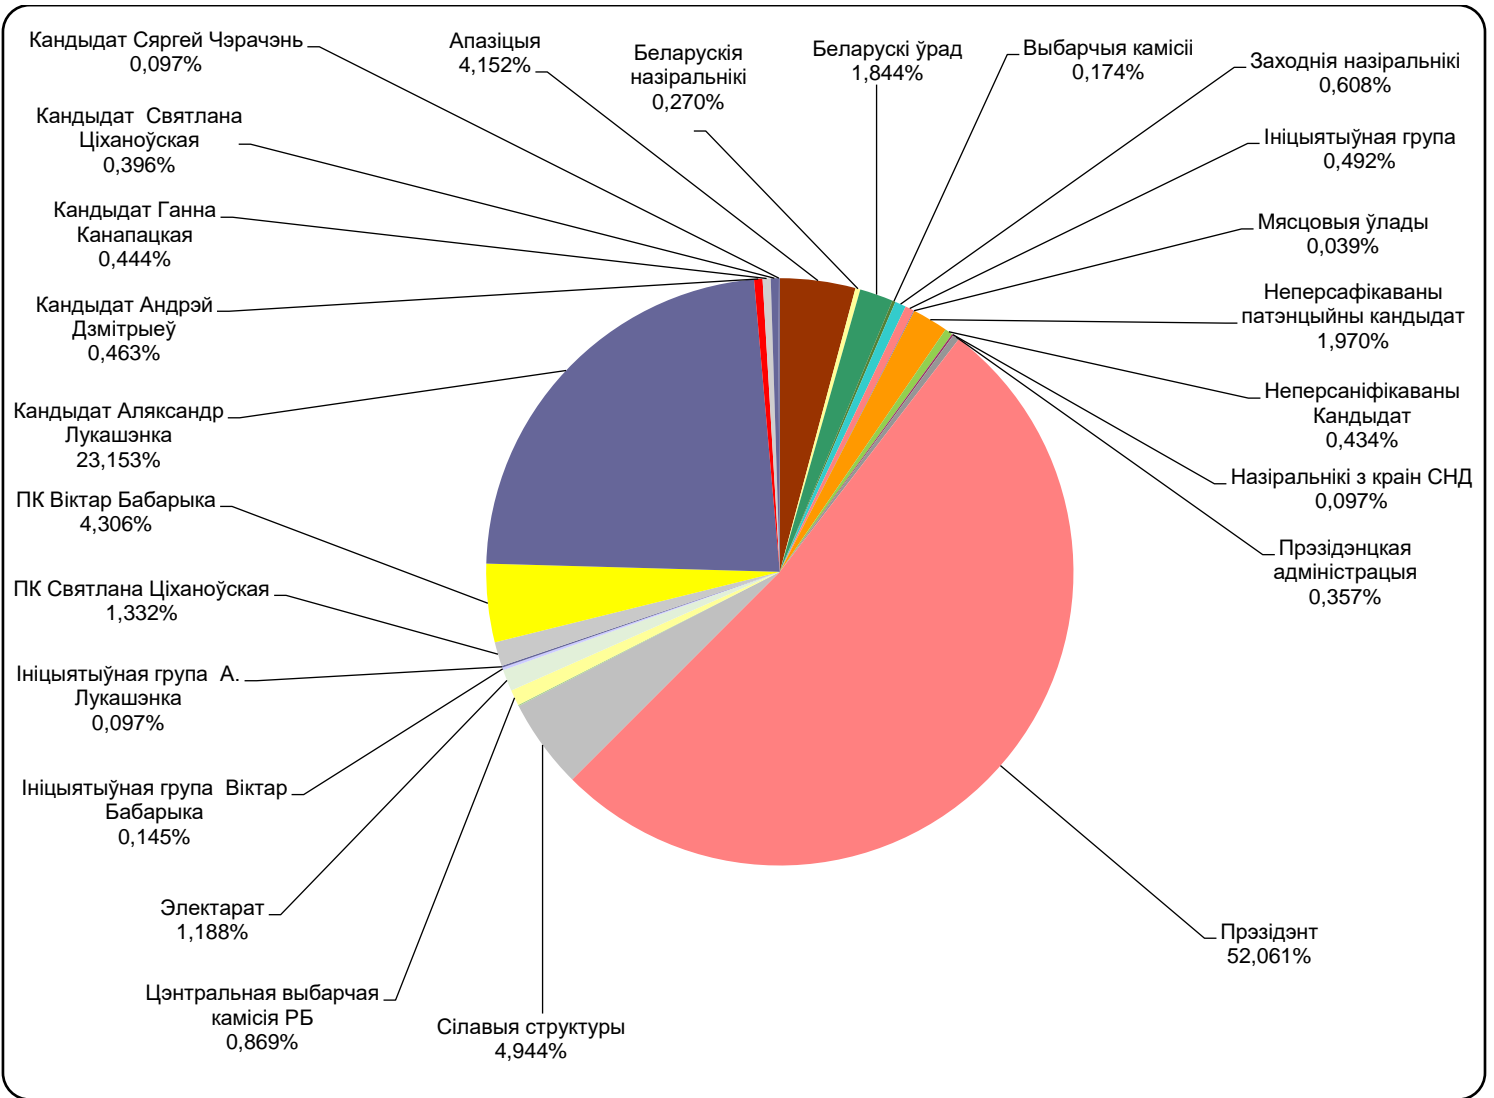

БЕЛАРУСКІЯ ПРЭЗІДЭНЦКІЯ ВЫБАРЫ 2020

25.05 - 08.08.2020

BELTA.BY

Адзінка вымярэння – колькасць знакаў

Адзінка вымярэння - колькасць знакаў

Беларусь 1/ ГЛАВНЫЙ ЭФИР

Адзінка вымярэння - секунда, хвіліна, гадзіна (0:02:45)

Беларусь 1 / ПАНАРАМА

Адзінка вымярэння - секунда, хвіліна, гадзіна (0:02:45)

ОНТ/ КОНТУРЫ

Адзінка вымярэння - секунда, хвіліна, гадзіна (0:02:45)

ОНТ/ КОНТУРЫ

ОНТ / НАШИ НОВОСТИ

Адзінка вымярэння - секунда, хвіліна, гадзіна (0:02:45)

ТРК “Магілёў”/“Навіны Рэгіёна”

Адзінка вымярэння - секунда, хвіліна, гадзіна (0:02:45)

ТРК “Магілёў”/“Навіны Рэгіёна”

БЕЛАРУСКАЕ РАДЫЁ / РАДЫЁФАКТ

Адзінка вымярэння - секунда, хвіліна, гадзіна (0:02:45)

МОГИЛЁВСКАЯ ПРАВДА