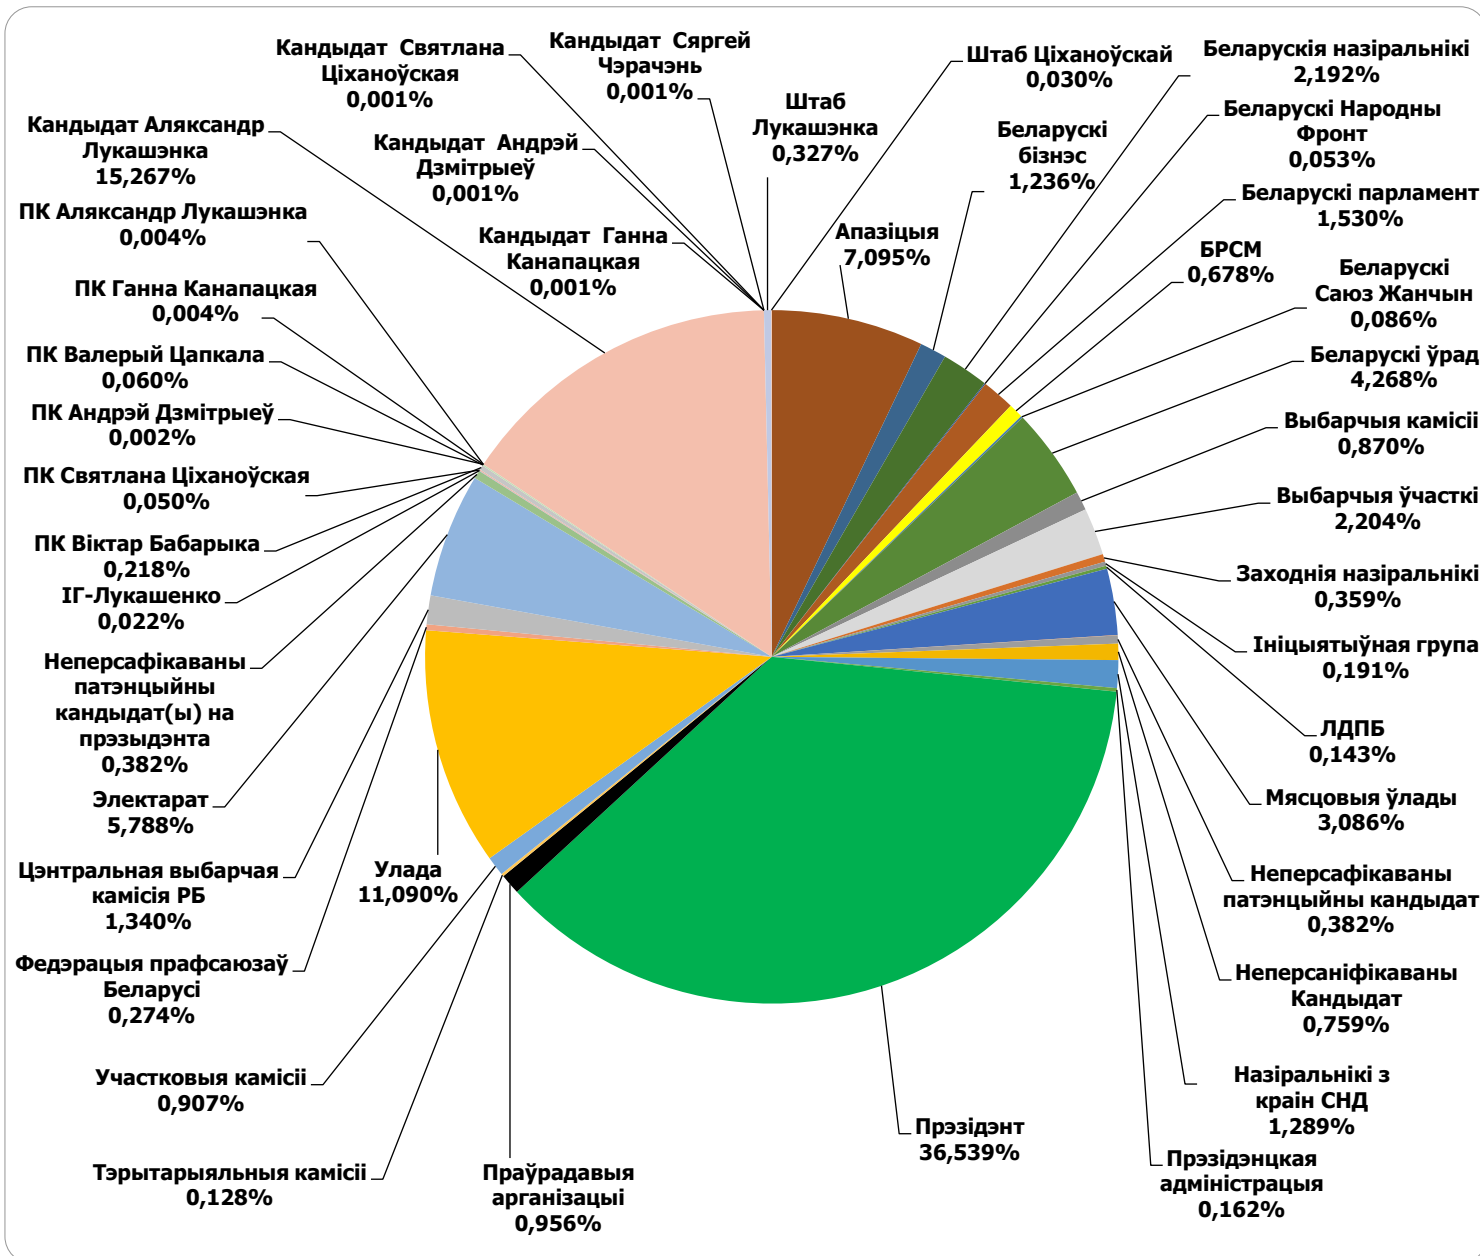

БЕЛАРУСКІЯ ПРЭЗІДЭНЦКІЯ ВЫБАРЫ 2020

25.05 - 08.08.2020

BELTA.BY

Адзінка вымярэння – колькасць знакаў

Адзінка вымярэння - колькасць знакаў

Беларусь 1/ ГЛАВНЫЙ ЭФИР

Адзінка вымярэння - секунда, хвіліна, гадзіна (0:02:45)

Беларусь 1 / ПАНАРАМА

Адзінка вымярэння - секунда, хвіліна, гадзіна (0:02:45)

ОНТ/ КОНТУРЫ

Адзінка вымярэння - секунда, хвіліна, гадзіна (0:02:45)

ОНТ/ КОНТУРЫ

ОНТ / НАШИ НОВОСТИ

Адзінка вымярэння - секунда, хвіліна, гадзіна (0:02:45)

ТРК “Магілёў”/“Навіны Рэгіёна”

Адзінка вымярэння - секунда, хвіліна, гадзіна (0:02:45)

ТРК “Магілёў”/“Навіны Рэгіёна”

БЕЛАРУСКАЕ РАДЫЁ / РАДЫЁФАКТ

Адзінка вымярэння - секунда, хвіліна, гадзіна (0:02:45)

МОГИЛЁВСКАЯ ПРАВДА