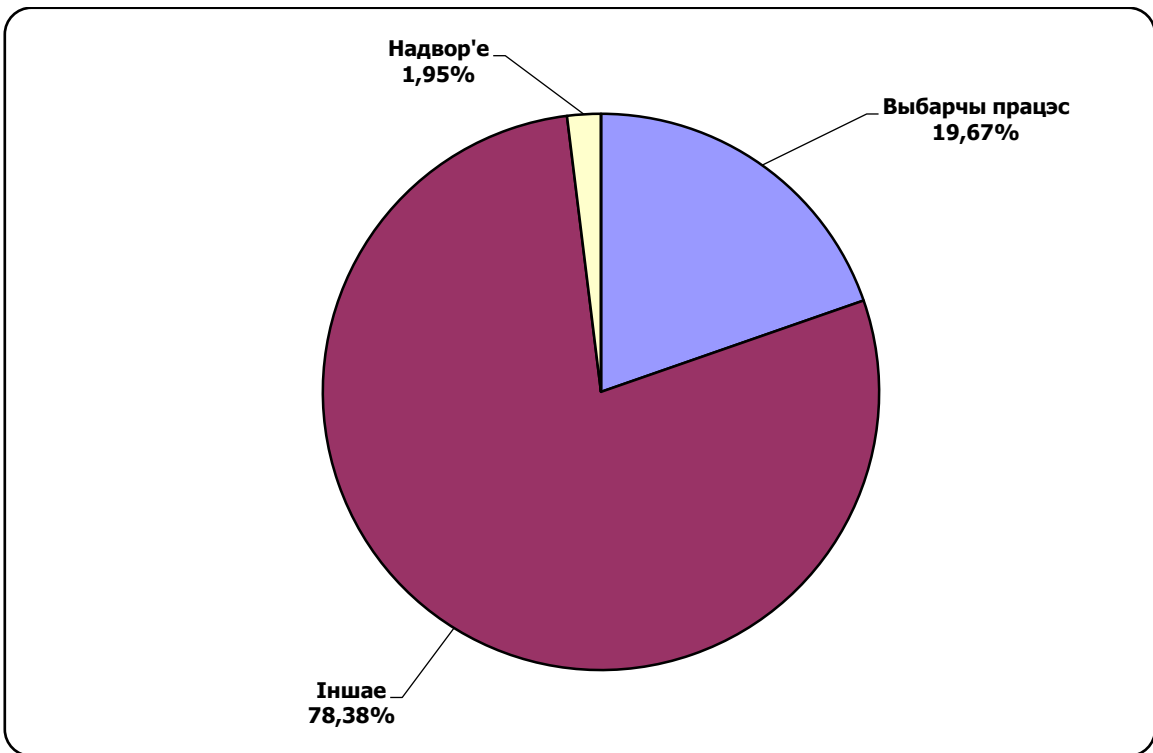

Беларусь 1 / ПАНАРАМА

Адзінка вымярэння - секунда, хвіліна, гадзіна (0:02:45)

ОНТ/ КОНТУРЫ

Адзінка вымярэння - секунда, хвіліна, гадзіна (0:02:45)

ОНТ/ КОНТУРЫ

ОНТ / НАШИ НОВОСТИ

Адзінка вымярэння - секунда, хвіліна, гадзіна (0:02:45)

ТРК “Магілёў”/“Навіны Рэгіёна”

Адзінка вымярэння - секунда, хвіліна, гадзіна (0:02:45)

ТРК “Магілёў”/“Навіны Рэгіёна”

БЕЛАРУСКАЕ РАДЫЁ / РАДЫЁФАКТ

Адзінка вымярэння - секунда, хвіліна, гадзіна (0:02:45)

МОГИЛЁВСКАЯ ПРАВДА