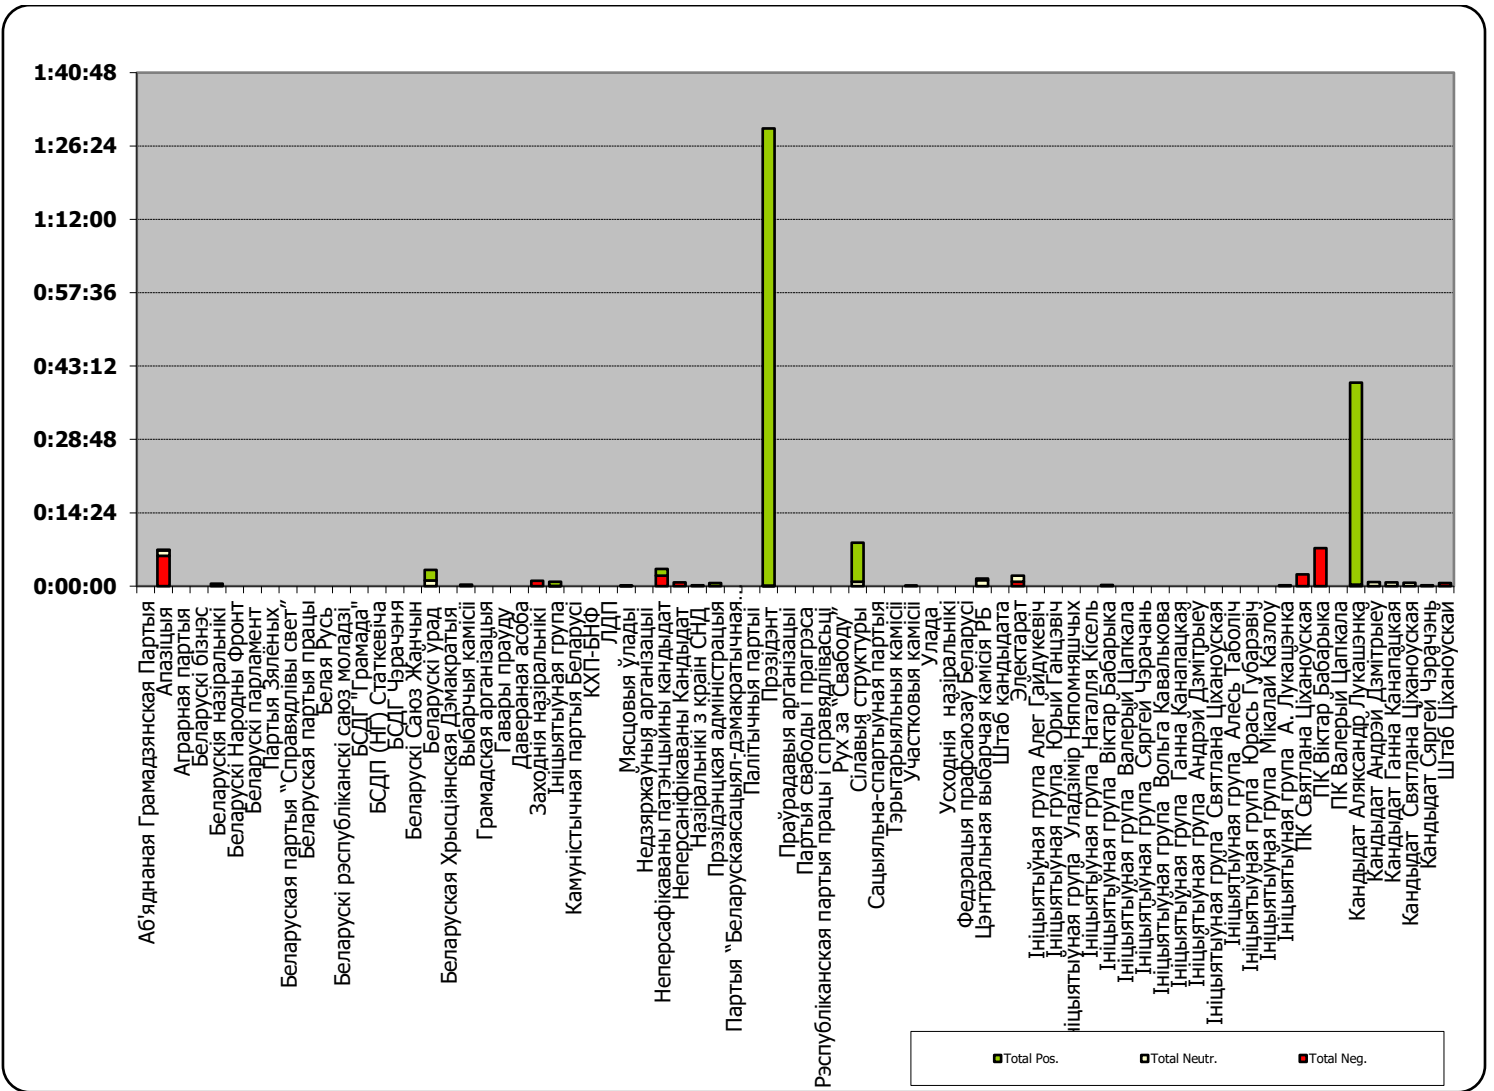

БЕЛАРУСКІЯ ПРЭЗІДЭНЦКІЯ ВЫБАРЫ 2020

25.05 - 08.08.2020

BELTA.BY

Адзінка вымярэння – колькасць знакаў

Адзінка вымярэння - колькасць знакаў

Беларусь 1/ ГЛАВНЫЙ ЭФИР

Адзінка вымярэння - секунда, хвіліна, гадзіна (0:02:45)

Беларусь 1 / ПАНАРАМА

Адзінка вымярэння - секунда, хвіліна, гадзіна (0:02:45)

ОНТ/ КОНТУРЫ

Адзінка вымярэння - секунда, хвіліна, гадзіна (0:02:45)

ОНТ/ КОНТУРЫ

ОНТ / НАШИ НОВОСТИ

Адзінка вымярэння - секунда, хвіліна, гадзіна (0:02:45)

ТРК “Магілёў”/“Навіны Рэгіёна”

Адзінка вымярэння - секунда, хвіліна, гадзіна (0:02:45)

ТРК “Магілёў”/“Навіны Рэгіёна”

БЕЛАРУСКАЕ РАДЫЁ / РАДЫЁФАКТ

Адзінка вымярэння - секунда, хвіліна, гадзіна (0:02:45)

МОГИЛЁВСКАЯ ПРАВДА