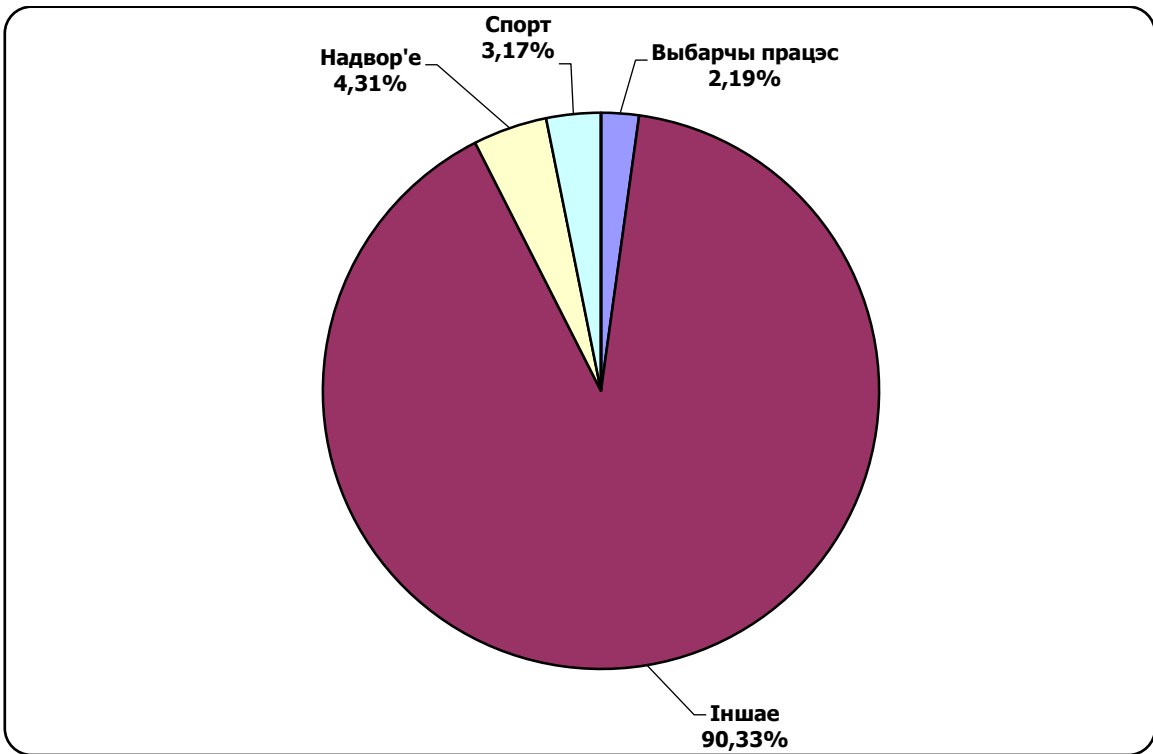

Беларусь 1 / ПАНАРАМА

Адзінка вымярэння - секунда, хвіліна, гадзіна (0:02:45)

ОНТ/ КОНТУРЫ

Адзінка вымярэння - секунда, хвіліна, гадзіна (0:02:45)

ОНТ/ КОНТУРЫ

ОНТ / НАШИ НОВОСТИ

Адзінка вымярэння - секунда, хвіліна, гадзіна (0:02:45)

ТРК “Магілёў”/“Навіны Рэгіёна”

Адзінка вымярэння - секунда, хвіліна, гадзіна (0:02:45)

ТРК “Магілёў”/“Навіны Рэгіёна”

БЕЛАРУСКАЕ РАДЫЁ / РАДЫЁФАКТ

Адзінка вымярэння - секунда, хвіліна, гадзіна (0:02:45)

МОГИЛЁВСКАЯ ПРАВДА