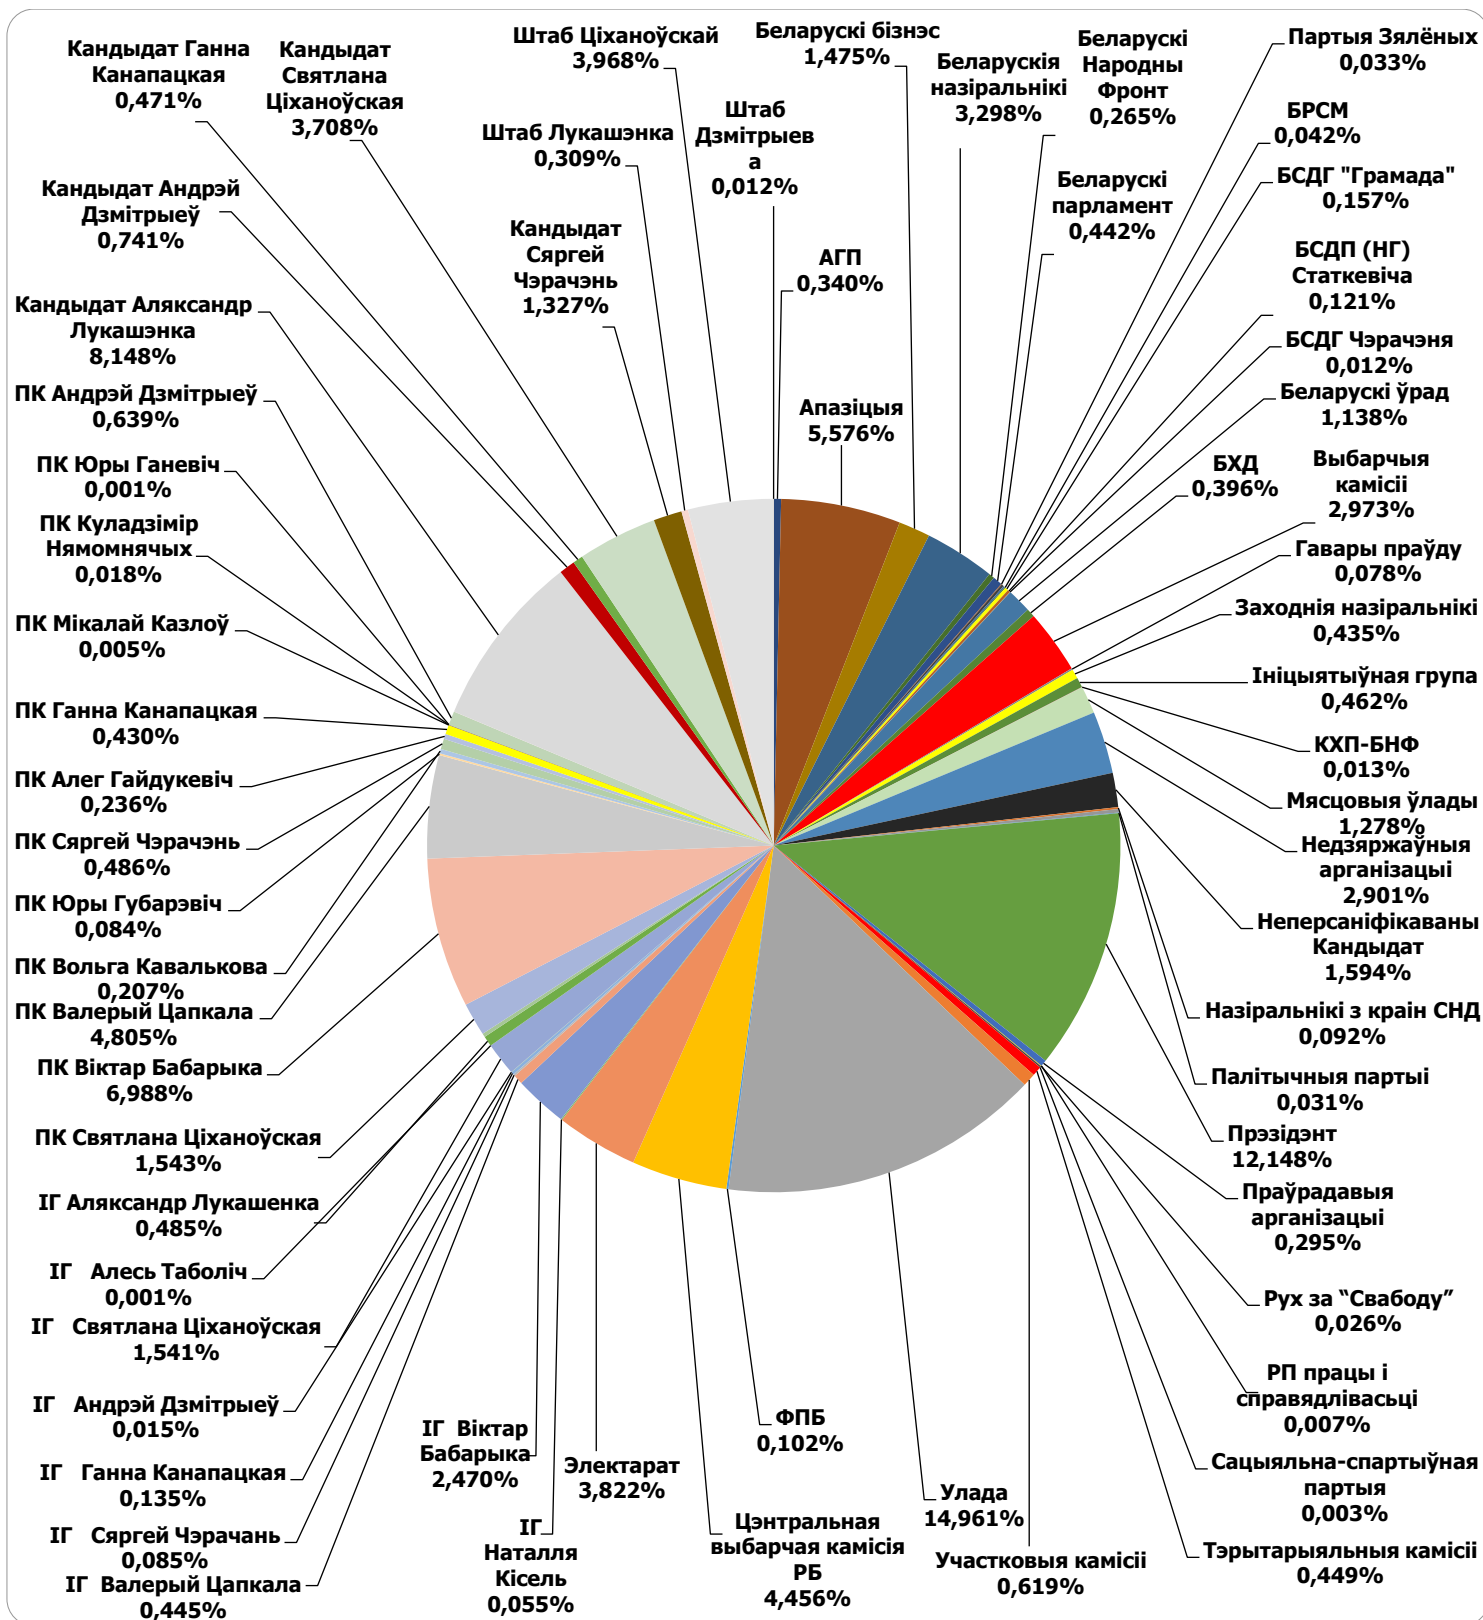

БЕЛАРУСКІЯ ПРЭЗІДЭНЦКІЯ ВЫБАРЫ 2020

25.05 - 08.08.2020

BELTA.BY

Адзінка вымярэння – колькасць знакаў

Адзінка вымярэння - колькасць знакаў

Беларусь 1/ ГЛАВНЫЙ ЭФИР

Адзінка вымярэння - секунда, хвіліна, гадзіна (0:02:45)

Беларусь 1 / ПАНАРАМА

Адзінка вымярэння - секунда, хвіліна, гадзіна (0:02:45)

ОНТ/ КОНТУРЫ

Адзінка вымярэння - секунда, хвіліна, гадзіна (0:02:45)

ОНТ/ КОНТУРЫ

ОНТ / НАШИ НОВОСТИ

Адзінка вымярэння - секунда, хвіліна, гадзіна (0:02:45)

ТРК “Магілёў”/“Навіны Рэгіёна”

Адзінка вымярэння - секунда, хвіліна, гадзіна (0:02:45)

ТРК “Магілёў”/“Навіны Рэгіёна”

БЕЛАРУСКАЕ РАДЫЁ / РАДЫЁФАКТ

Адзінка вымярэння - секунда, хвіліна, гадзіна (0:02:45)

МОГИЛЁВСКАЯ ПРАВДА