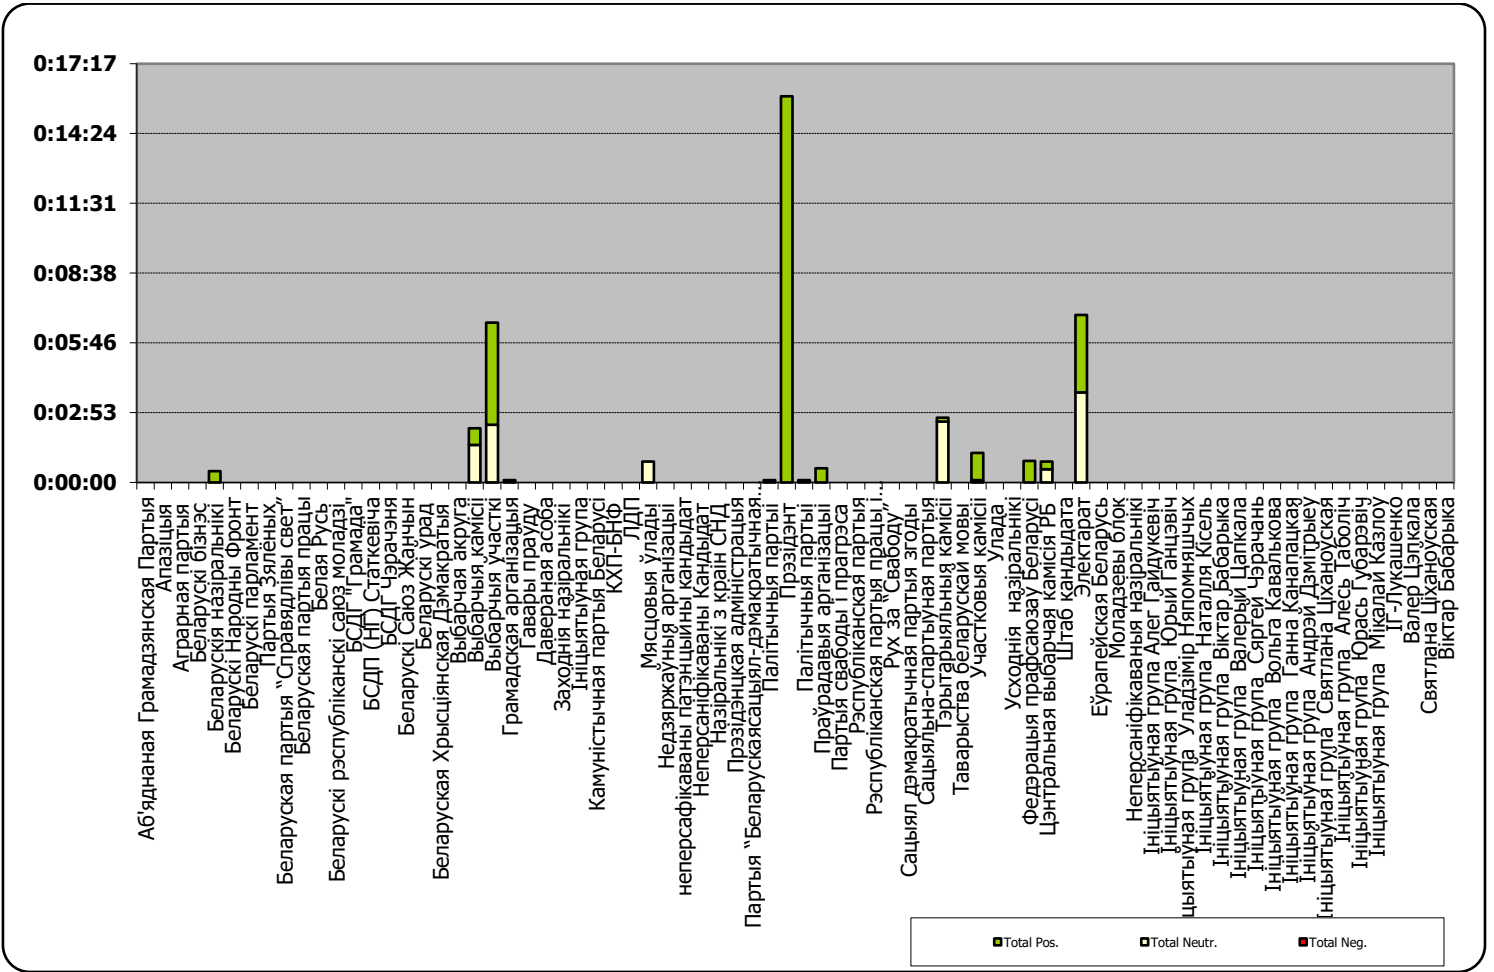

БЕЛАРУСКІЯ ПРЭЗІДЭНЦКІЯ ВЫБАРЫ 2020

25.05 - 08.08.2020

BELTA.BY

Адзінка вымярэння – колькасць знакаў

Адзінка вымярэння - колькасць знакаў

Беларусь 1/ ГЛАВНЫЙ ЭФИР

Адзінка вымярэння - секунда, хвіліна, гадзіна (0:02:45)

Беларусь 1 / ПАНАРАМА

Адзінка вымярэння - секунда, хвіліна, гадзіна (0:02:45)

ОНТ/ КОНТУРЫ

Адзінка вымярэння - секунда, хвіліна, гадзіна (0:02:45)

ОНТ/ КОНТУРЫ

ОНТ / НАШИ НОВОСТИ

Адзінка вымярэння - секунда, хвіліна, гадзіна (0:02:45)

ТРК “Магілёў”/“Навіны Рэгіёна”

Адзінка вымярэння - секунда, хвіліна, гадзіна (0:02:45)

ТРК “Магілёў”/“Навіны Рэгіёна”

БЕЛАРУСКАЕ РАДЫЁ / РАДЫЁФАКТ

Адзінка вымярэння - секунда, хвіліна, гадзіна (0:02:45)

МОГИЛЁВСКАЯ ПРАВДА