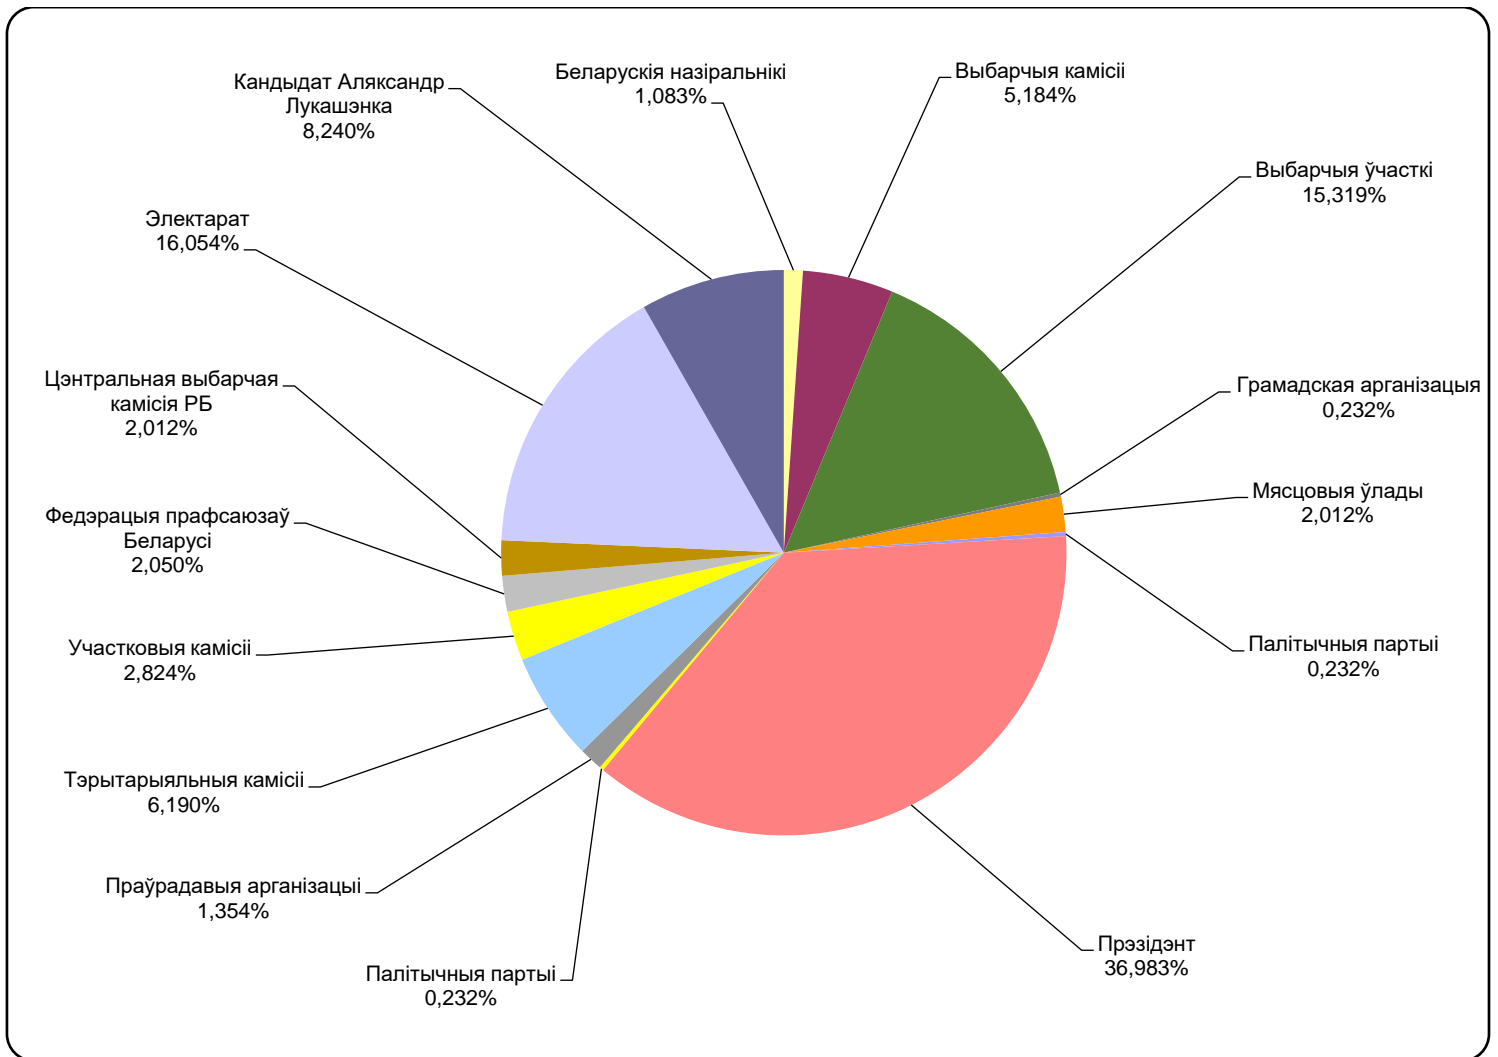

Беларусь 1 / ПАНАРАМА

Адзінка вымярэння - секунда, хвіліна, гадзіна (0:02:45)

ОНТ/ КОНТУРЫ

Адзінка вымярэння - секунда, хвіліна, гадзіна (0:02:45)

ОНТ/ КОНТУРЫ

ОНТ / НАШИ НОВОСТИ

Адзінка вымярэння - секунда, хвіліна, гадзіна (0:02:45)

ТРК “Магілёў”/“Навіны Рэгіёна”

Адзінка вымярэння - секунда, хвіліна, гадзіна (0:02:45)

ТРК “Магілёў”/“Навіны Рэгіёна”

БЕЛАРУСКАЕ РАДЫЁ / РАДЫЁФАКТ

Адзінка вымярэння - секунда, хвіліна, гадзіна (0:02:45)

МОГИЛЁВСКАЯ ПРАВДА