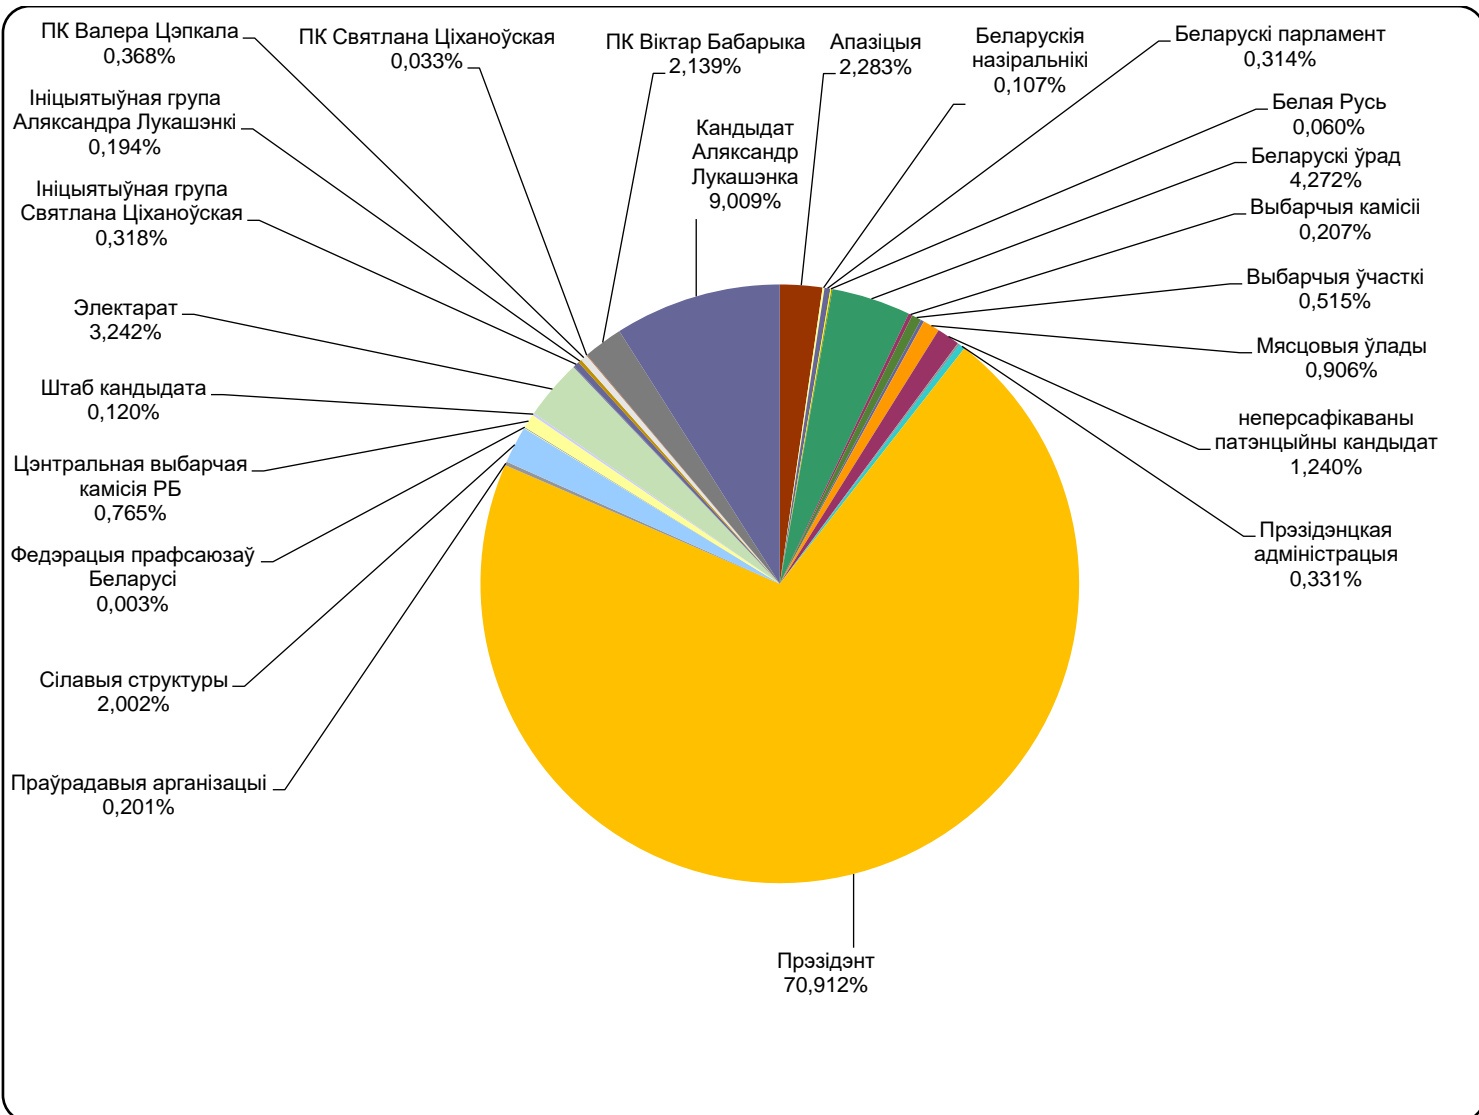

БЕЛАРУСКІЯ ПРЭЗІДЭНЦКІЯ ВЫБАРЫ 2020

25.05 - 08.08.2020

BELTA.BY

Адзінка вымярэння – колькасць знакаў

Адзінка вымярэння - колькасць знакаў

Беларусь 1/ ГЛАВНЫЙ ЭФИР

Адзінка вымярэння - секунда, хвіліна, гадзіна (0:02:45)

Беларусь 1 / ПАНАРАМА

Адзінка вымярэння - секунда, хвіліна, гадзіна (0:02:45)

ОНТ/ КОНТУРЫ

Адзінка вымярэння - секунда, хвіліна, гадзіна (0:02:45)

ОНТ/ КОНТУРЫ

ОНТ / НАШИ НОВОСТИ

Адзінка вымярэння - секунда, хвіліна, гадзіна (0:02:45)

ТРК “Магілёў”/“Навіны Рэгіёна”

Адзінка вымярэння - секунда, хвіліна, гадзіна (0:02:45)

ТРК “Магілёў”/“Навіны Рэгіёна”

БЕЛАРУСКАЕ РАДЫЁ / РАДЫЁФАКТ

Адзінка вымярэння - секунда, хвіліна, гадзіна (0:02:45)

МОГИЛЁВСКАЯ ПРАВДА