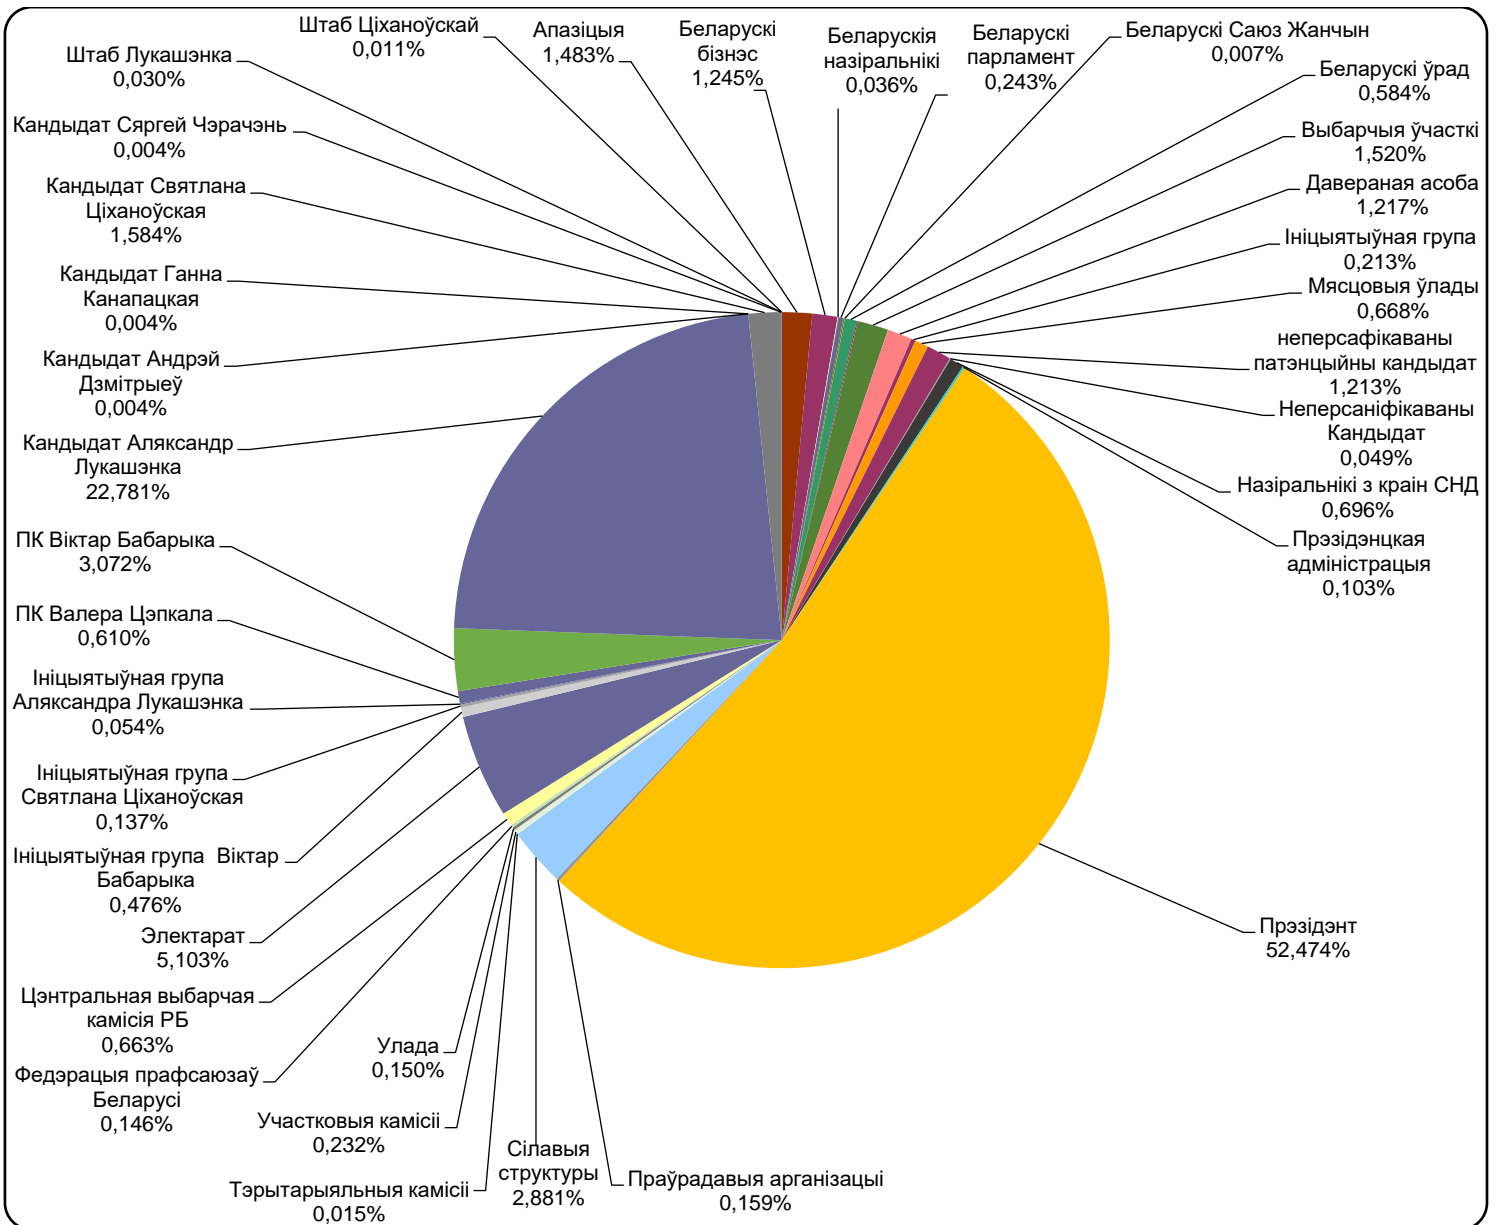

БЕЛАРУСКІЯ ПРЭЗІДЭНЦКІЯ ВЫБАРЫ 2020

25.05 - 08.08.2020

BELTA.BY

Адзінка вымярэння – колькасць знакаў

Адзінка вымярэння - колькасць знакаў

Беларусь 1/ ГЛАВНЫЙ ЭФИР

Адзінка вымярэння - секунда, хвіліна, гадзіна (0:02:45)

Беларусь 1 / ПАНАРАМА

Адзінка вымярэння - секунда, хвіліна, гадзіна (0:02:45)

ОНТ/ КОНТУРЫ

Адзінка вымярэння - секунда, хвіліна, гадзіна (0:02:45)

ОНТ/ КОНТУРЫ

ОНТ / НАШИ НОВОСТИ

Адзінка вымярэння - секунда, хвіліна, гадзіна (0:02:45)

ТРК “Магілёў”/“Навіны Рэгіёна”

Адзінка вымярэння - секунда, хвіліна, гадзіна (0:02:45)

ТРК “Магілёў”/“Навіны Рэгіёна”

БЕЛАРУСКАЕ РАДЫЁ / РАДЫЁФАКТ

Адзінка вымярэння - секунда, хвіліна, гадзіна (0:02:45)

МОГИЛЁВСКАЯ ПРАВДА