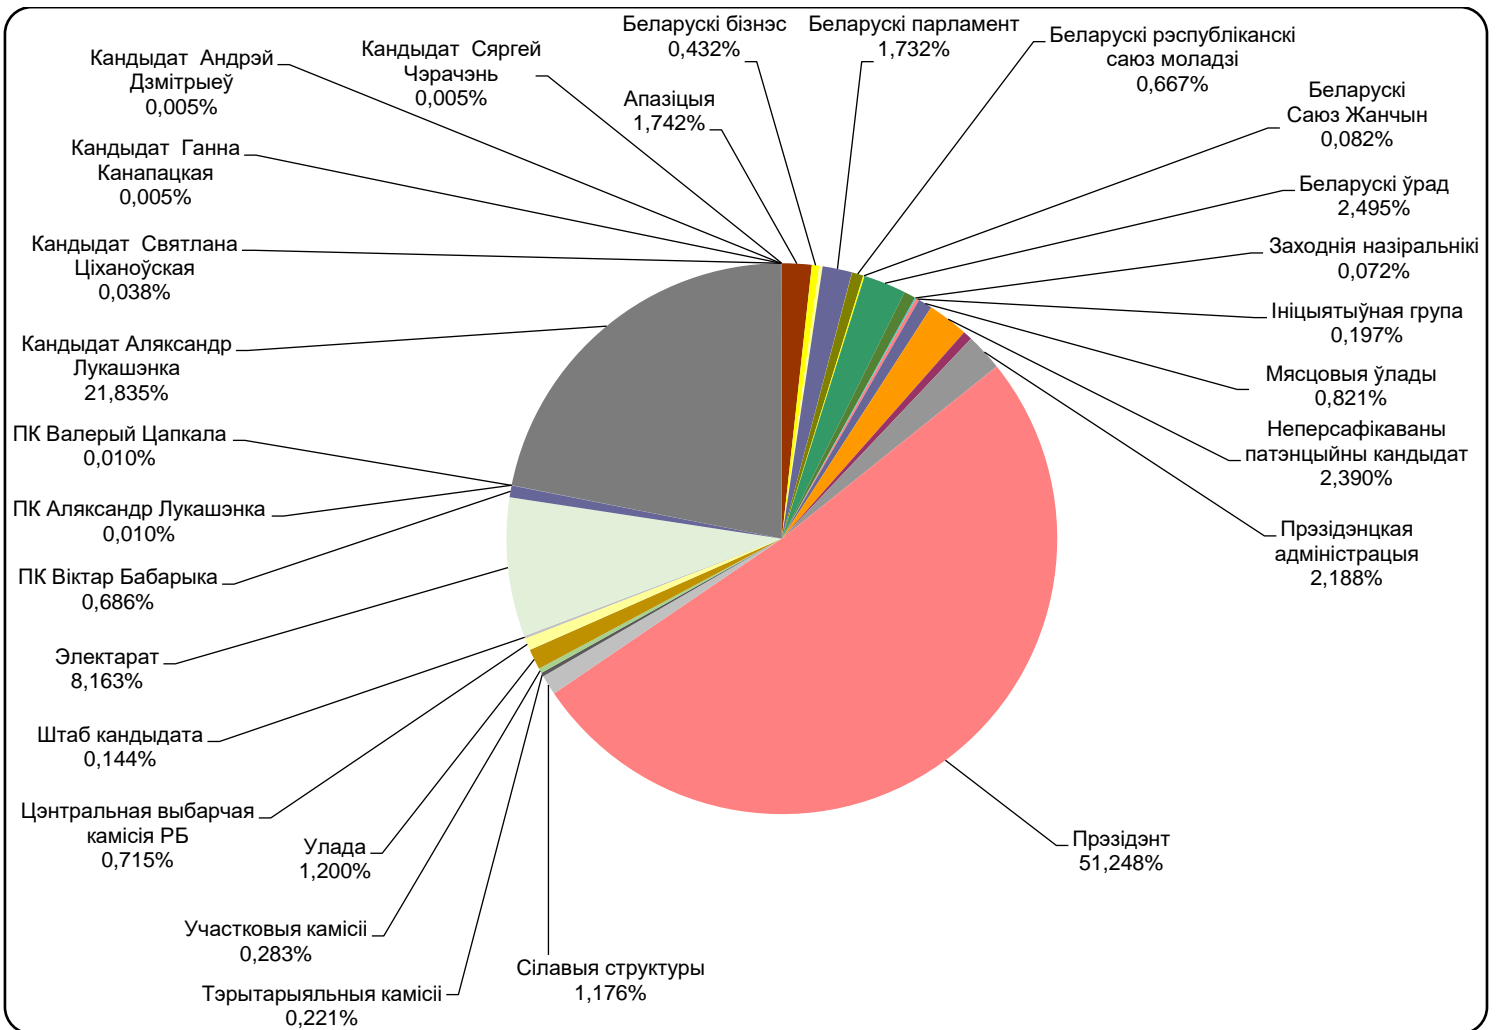

ТРК “Магілёў”/“Навіны Рэгіёна”

Адзінка вымярэння - секунда, хвіліна, гадзіна (0:02:45)

ТРК “Магілёў”/“Навіны Рэгіёна”

БЕЛАРУСКАЕ РАДЫЁ / РАДЫЁФАКТ

Адзінка вымярэння - секунда, хвіліна, гадзіна (0:02:45)

МОГИЛЁВСКАЯ ПРАВДА