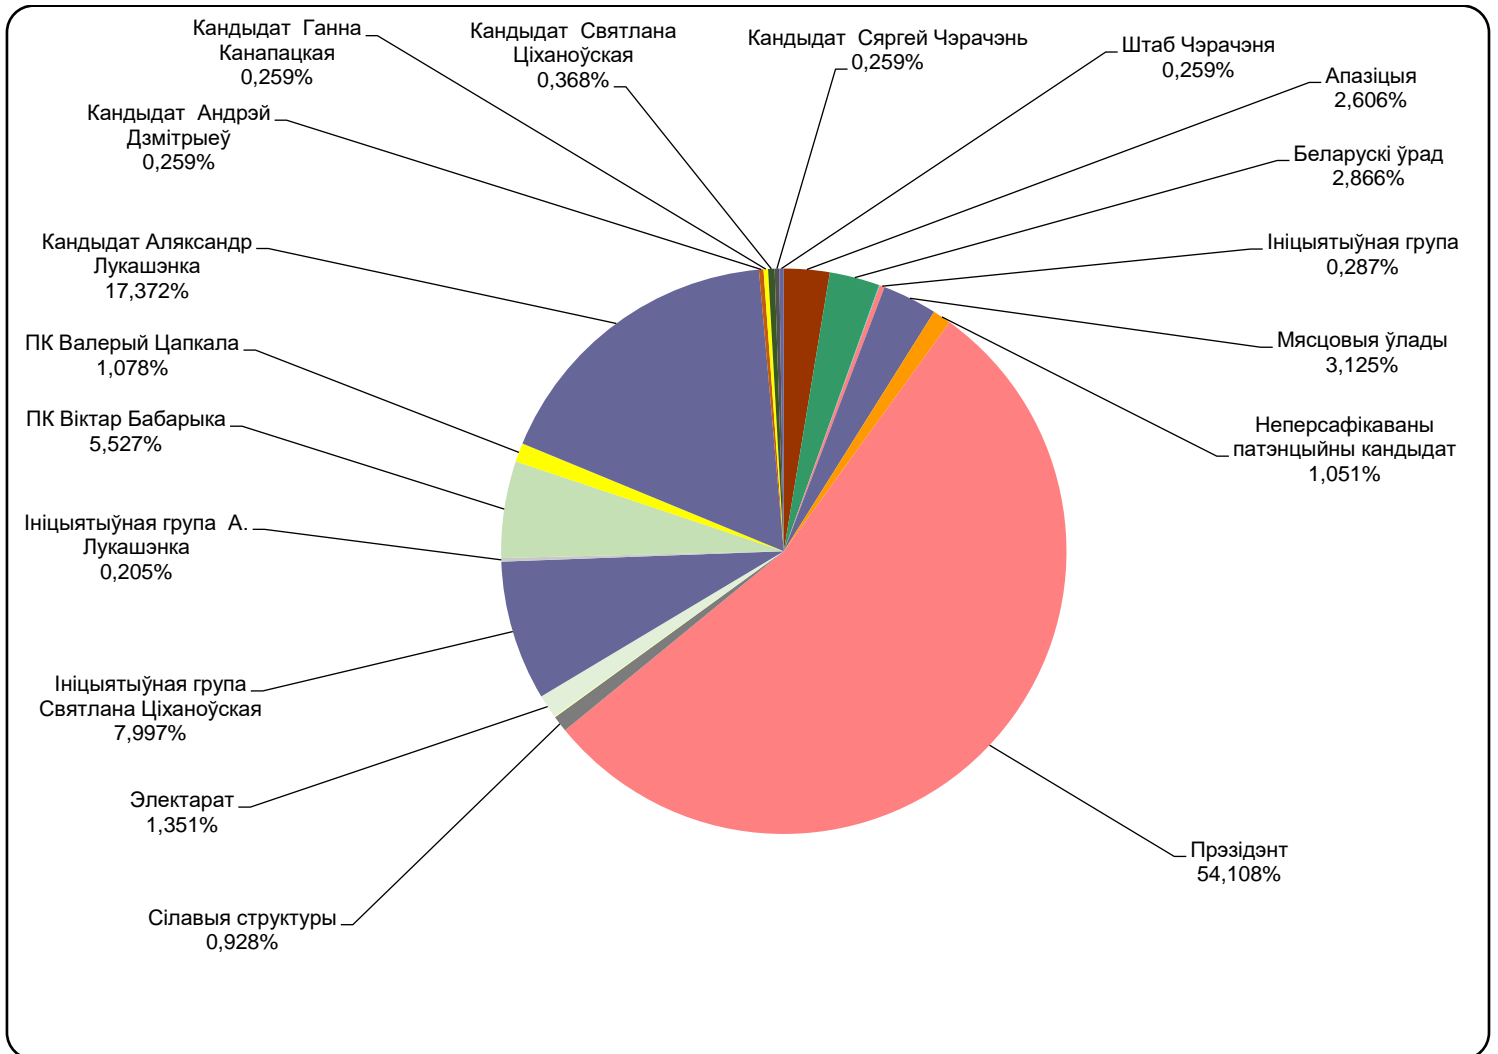

БЕЛАРУСКІЯ ПРЭЗІДЭНЦКІЯ ВЫБАРЫ 2020

25.05 - 08.08.2020

BELTA.BY

Адзінка вымярэння – колькасць знакаў

Адзінка вымярэння - колькасць знакаў

Беларусь 1/ ГЛАВНЫЙ ЭФИР

Адзінка вымярэння - секунда, хвіліна, гадзіна (0:02:45)

Беларусь 1 / ПАНАРАМА

Адзінка вымярэння - секунда, хвіліна, гадзіна (0:02:45)

ОНТ/ КОНТУРЫ

Адзінка вымярэння - секунда, хвіліна, гадзіна (0:02:45)

ОНТ/ КОНТУРЫ

ОНТ / НАШИ НОВОСТИ

Адзінка вымярэння - секунда, хвіліна, гадзіна (0:02:45)

ТРК “Магілёў”/“Навіны Рэгіёна”

Адзінка вымярэння - секунда, хвіліна, гадзіна (0:02:45)

ТРК “Магілёў”/“Навіны Рэгіёна”

БЕЛАРУСКАЕ РАДЫЁ / РАДЫЁФАКТ

Адзінка вымярэння - секунда, хвіліна, гадзіна (0:02:45)

МОГИЛЁВСКАЯ ПРАВДА