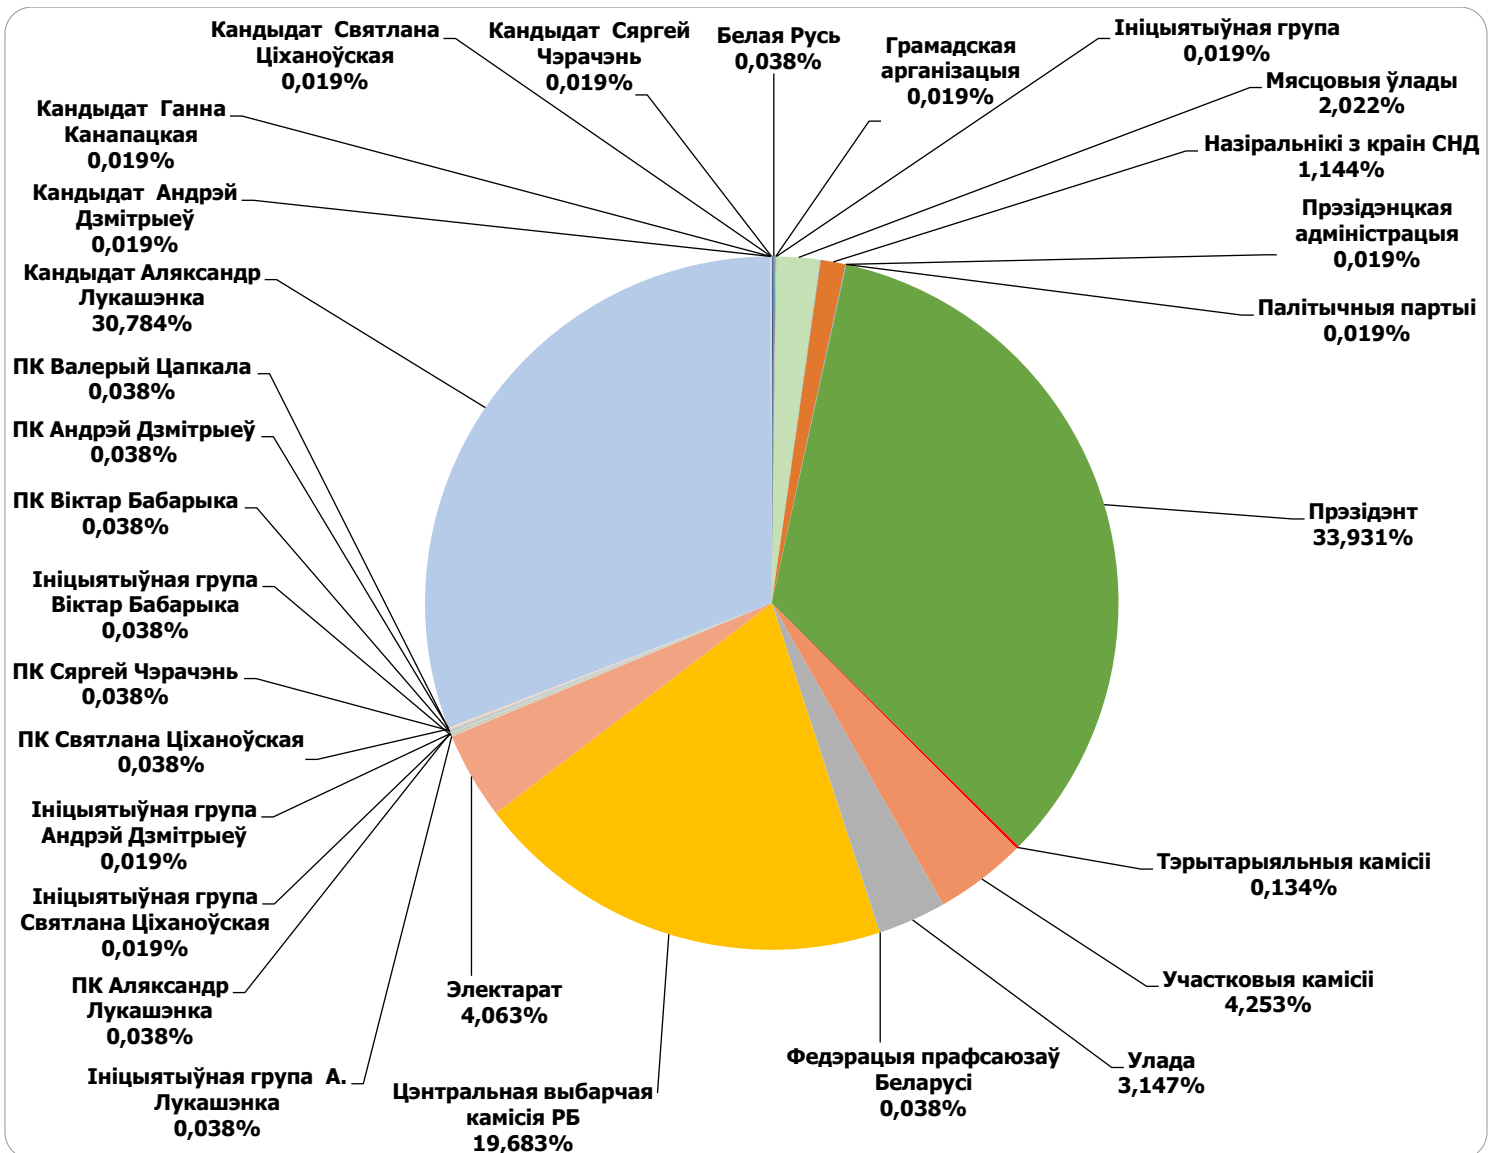

МОГИЛЁВСКАЯ ПРАВДА

Адзінка вымярэння - см. кв.